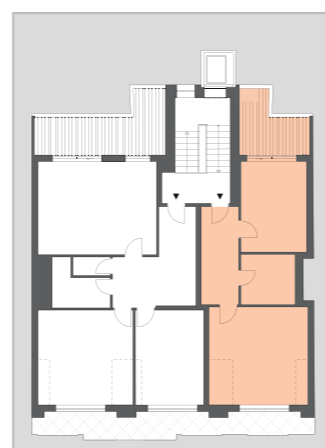

V Zahradách 19

BYT 15 5NP

Dispozice: 2+kk

Užitná plocha bytu: 51,2 m²

Podlahová plocha bytu: 74,1 m²

Číslo:	Místnost:	Plocha:
15.01	Předsíň	8,5 m ²
15.02	Koupelna	6,4 m ²
15.03	Kuchyň + obýv. pokoj	22,5 m ²

Číslo:	Místnost:	Plocha:
15.04	Pokoj	13,8 m ²
15.05	Terasa	9,0 m ²
15.06	Půda	20,1 m ²

1 m 2 m 3 m 4 m 5 m

Upozornění: Toto grafické zobrazení půdorysu bytu je zpracováno pro marketingové účely. Výměry jednotlivých místností jsou pouze orientační. Znázorněné interiérové vybavení (nábytek, kuchyňská linka, el. spotřebiče, vestavné skříně) není součástí ceny bytu a je pouze ilustrativní.