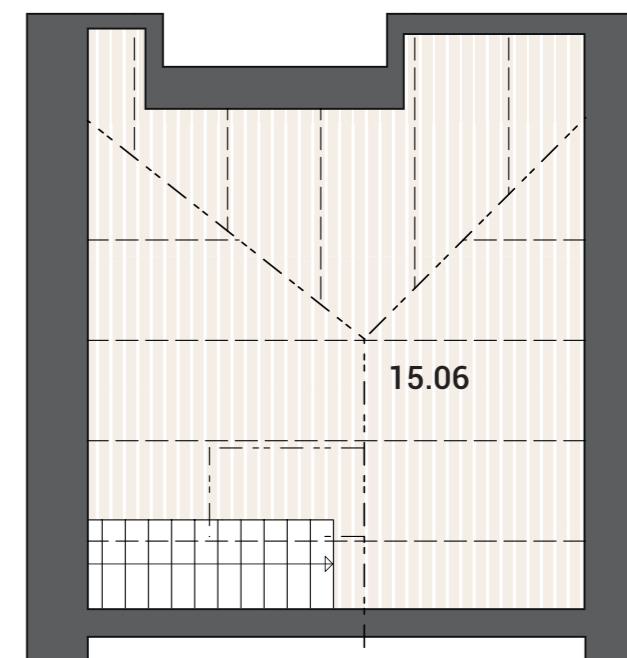

V Zahradách 19

BYT 15 5NP

Dispozice: 2+kk

Užitná plocha bytu: 51,2 m²

Podlahová plocha bytu: 74,1 m²

Číslo:	Místnost:	Plocha:
15.01	Předsíň	8,5 m ²
15.02	Koupelna	6,4 m ²
15.03	Kuchyň + obýv. pokoj	22,5 m ²

Číslo:	Místnost:	Plocha:
15.04	Pokoj	13,8 m ²
15.05	Terasa	9,0 m ²
15.06	Půda	20,1 m ²

1 m 2 m 3 m 4 m 5 m

Upozornění: Toto grafické zobrazení půdorysu bytu je zpracováno pro marketingové účely. Výměry jednotlivých místností jsou pouze orientační. Znázorněné interiérové vybavení (nábytek, kuchyňská linka, el. spotřebiče, vestavné skříně) není součástí ceny bytu a je pouze ilustrativní.