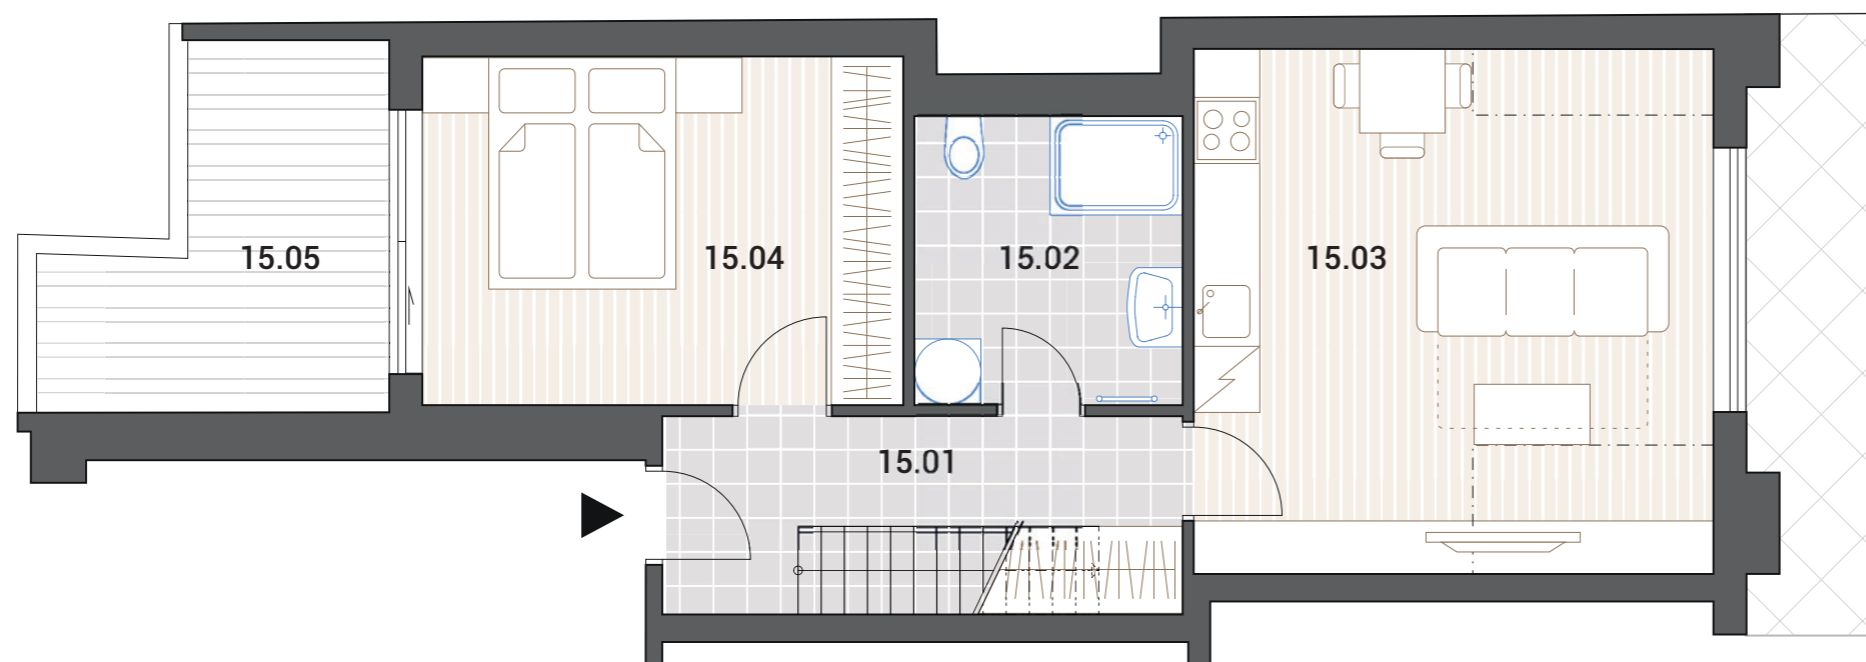

V Zahradách 19

BYT 15 5NP

Dispozice: 2+kk

Užitná plocha bytu: 51,2 m²

Podlahová plocha bytu: 74,1 m²

Číslo:	Místnost:	Plocha:
15.01	Předsíň	8,5 m ²
15.02	Koupelna	6,4 m ²
15.03	Kuchyň + obýv. pokoj	22,5 m ²

Číslo:	Místnost:	Plocha:
15.04	Pokoj	13,8 m ²
15.05	Terasa	9,0 m ²
15.06	Půda	20,1 m ²

1 m 2 m 3 m 4 m 5 m

Upozornění: Toto grafické zobrazení půdorysu bytu je zpracováno pro marketingové účely. Výměry jednotlivých místností jsou pouze orientační. Znázorněné interiérové vybavení (nábytek, kuchyňská linka, el. spotřebiče, vestavné skříně) není součástí ceny bytu a je pouze ilustrativní.